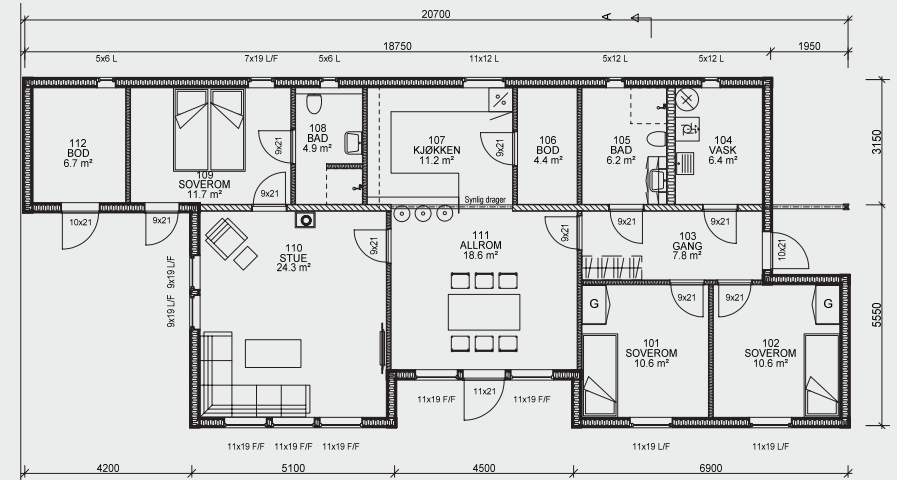

STORBERGET MODERNE

Det banker på døra. Barna løper spent ut i gangen og jubler for at tante og onkel kommer på besøk. Storberget er en hytte med god plass og alle er hjertelig velkomne.

På Storberget moderne har man tilgang til den samme komforten som hjemme, og med bodplass både ute og inne er det lett å legge til rette for aktiv helårsbruk. Med store, adskilte oppholdsrom kan barna leke uforstyrret mens de voksne løser verdensproblemer. Hovedsoverommet ligger for seg selv, og har eget bad og utgang til en lun terrasse.

DIMENSJONER

BRA:	130 m ²	Antall bad:	2
BYA:	157 m ²	Største lengde:	20,7 m
Antall soverom:	3	Største bredde:	8,7 m