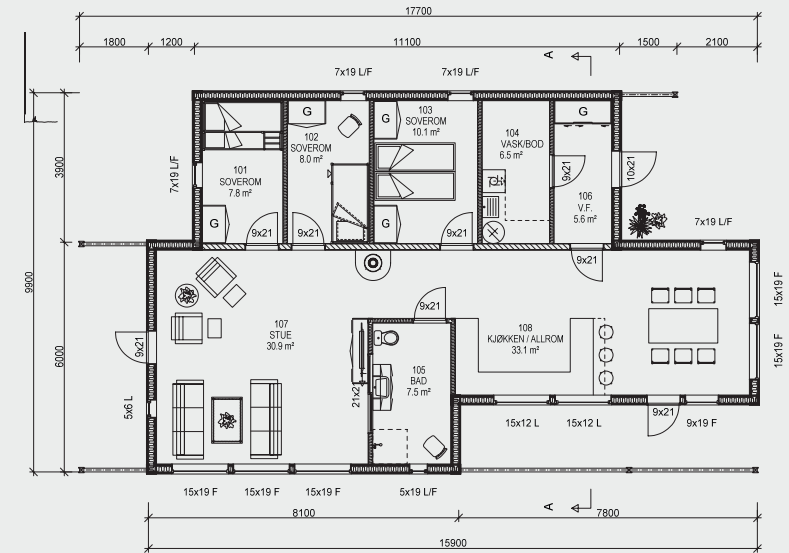

# SOLTUN MODERNE

Latteren sitter løst når vennegjengen er samlet, og duften av kveldens middag sprer seg i hytta. På kjøkkenet er det nok plass til at alle kan være med og hjelpe til.

Hele dagen strømmer lyset inn gjennom de store vinduene i stua. Den fleksible planløsningen gjør at du kan tilpasse rommene til dine behov.

## DIMENSJONER

|                 |                    |
|-----------------|--------------------|
| BRA:            | 114 m <sup>2</sup> |
| BYA:            | 155 m <sup>2</sup> |
| Antall soverom: | 3                  |
| Antall bad:     | 1                  |
| Største lengde: | 17,7 m             |
| Største bredde: | 9,9 m              |