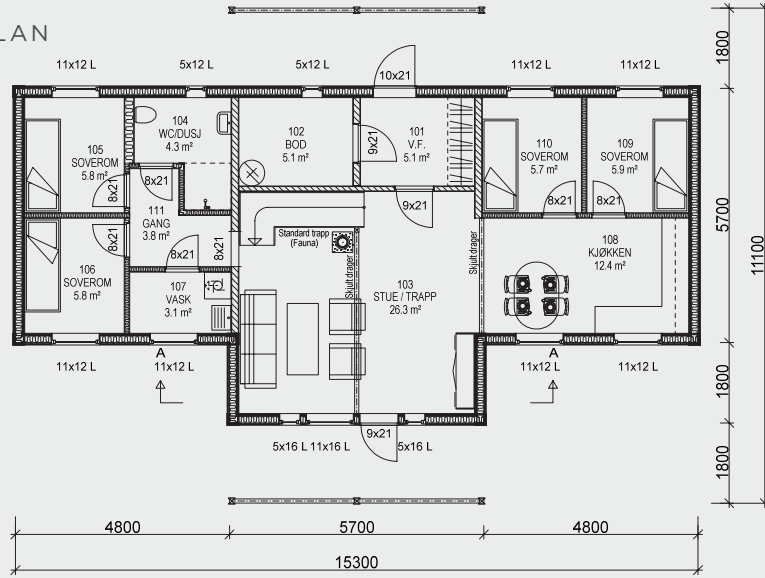

HOVEDPLAN

LOFTSPLAN

**N**ordlys er ei hytte med nok plass til å samle hele storfamilien. Det innholdsrike loftet har stue og hovedsoverom med eget bad. Nede finner man ei romslig stue og et praktisk kjøkken med plass for et stort spisebord. Rundt spisebordet fortelles gamle historier om igjen og latteren sitter løst. Kaffen serveres enten i loftstua eller ute på den overbygde balkongen hvor du ser nordlyset danse over himmelen.

### DIMENSJONER

BRA:	125 m <sup>2</sup>
BYA:	120 m <sup>2</sup>
Antall soverom:	5
Antall bad:	2
Største lengde:	15,3 m
Største bredde:	11,1 m

HOVEDPLAN

LOFTSPLAN