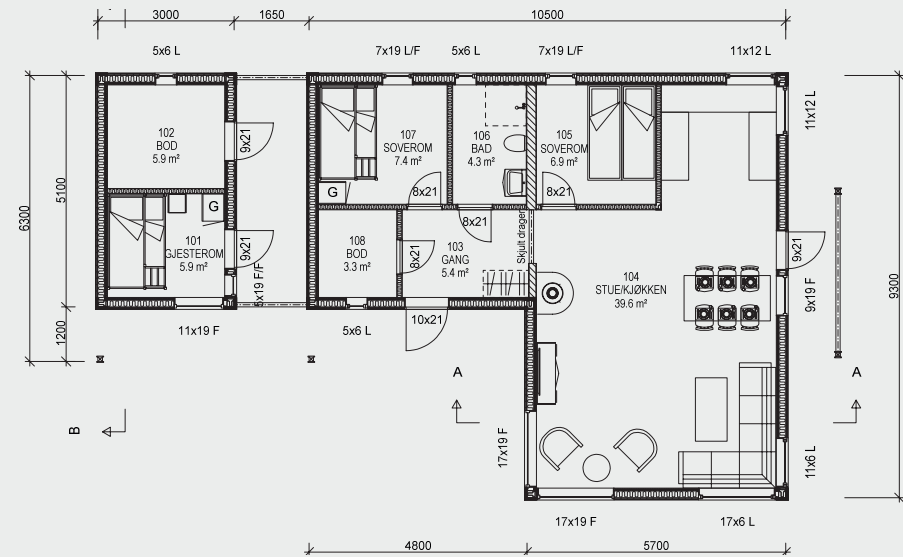

Lillegård moderne har et tiltalende uttrykk som skiller seg fra den typisk norske hyttestilen. Med den åpne himlingen og de store vinduene får hytta en lys og luftig atmosfære året rundt. Døra direkte ut fra spiseområdet gjør det enkelt å ta måltidene på terrassen.

LYS OG LUFTIG ATMOSFÆRE ÅRET RUNDT

DIMENSJONER

BRA:	82 m²
BYA:	116 m²
Antall soverom:	3
Antall bad:	1
Største lengde:	15,15 m
Største bredde:	9,3 m