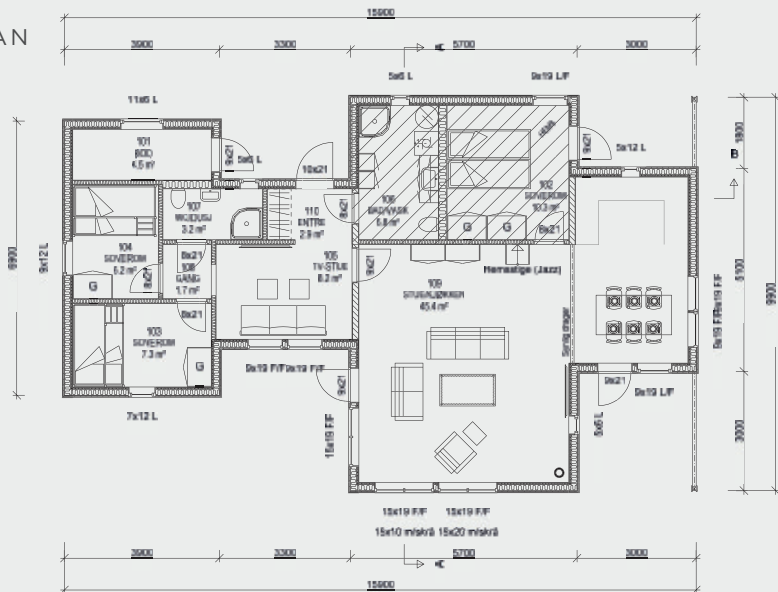

HAVBRIS MODERNE

Du våkner uthvilt etter en god natts søvn og tar på deg morgenkåpa, før du åpner verandadøra fra soverommet og setter deg ned for å nyte den gryende dagen.

HOVEDPLAN

HEMS

Havbris moderne er ei lys og innbydende hytte, der de store vindusflatene åpner opp og slipper landskapet inn i alle oppholdsrom. Når du åpner en av verandadørene en tidlig morgen, møtes du av den svalende havbrisen og bølgene som ruller innover stranda. Fra hemsen og soverommene kommer de andre etter hvert sigende for å dele dagen.

DIMENSJONER

BRA:	100 m ²	Antall bad:	2
BYA:	129 m ²	Største lengde:	15,9 m
Antall soverom:	3 + 1 (hems)	Største bredde:	9,9 m

HOVEDPLAN

HEMS