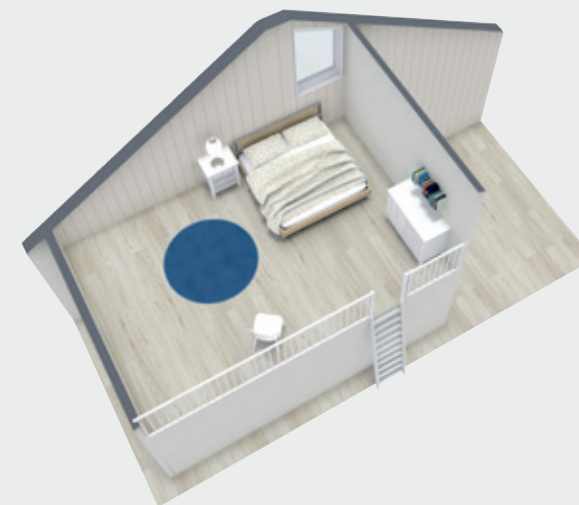

HAVBRIS MODERNE

Du våkner uthvilt etter en god natts søvn og tar på deg morgenkåpa, før du åpner verandadøra fra soverommet og setter deg ned for å nyte den gryende dagen.

HOVEDPLAN

HEMS

Havbris moderne er ei lys og innbydende hytte, der de store vindusflatene åpner opp og slipper landskapet inn i alle oppholdsrom. Når du åpner en av verandadørene en tidlig morgen, møtes du av den svalende havbrisen og bølgene som ruller innover stranda. Fra hemsen og soverommene kommer de andre etter hvert sigende for å dele dagen.

DIMENSJONER

BRA:	100 m ²	Antall bad:	2
BYA:	129 m ²	Største lengde:	15,9 m
Antall soverom:	3 + 1 (hems)	Største bredde:	9,9 m

HOVEDPLAN

HEMS