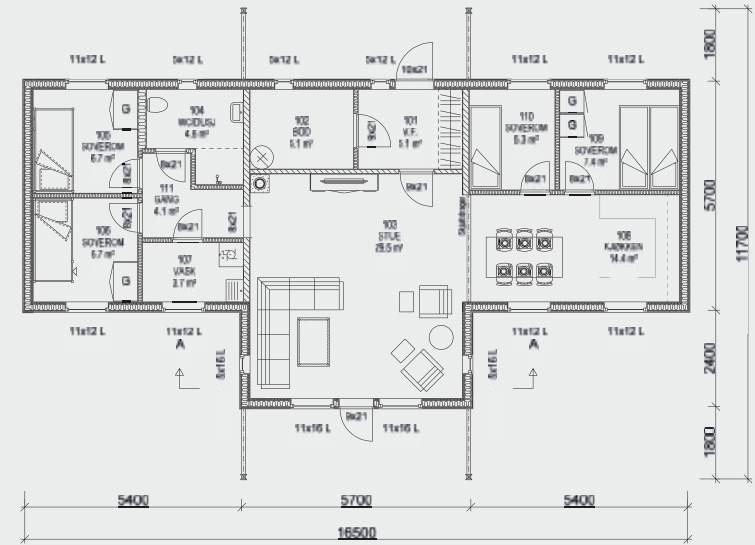

Fjellheim er ei funksjonell hytte i tradisjonell stil, som er perfekt for både en aktiv og behagelig hytteopplevelse. I tillegg til mange soveplasser, er det lagt vekt på komfort og praktiske løsninger. Turtøyet kan puttes rett i maskinen på vaskerommet, slik at det er klart til neste dag. Utenfor kommer mørket sigende og i stua går den lune samtalen mens det knitrer og spraker i peisen. Her lader du batteriene før du legger ut på din neste tur.

DIMENSJONER

BRA:	98 m²
BYA:	129 m²
Antall soverom:	4
Antall bad:	1
Største lengde:	16,5 m
Største bredde:	11,7 m