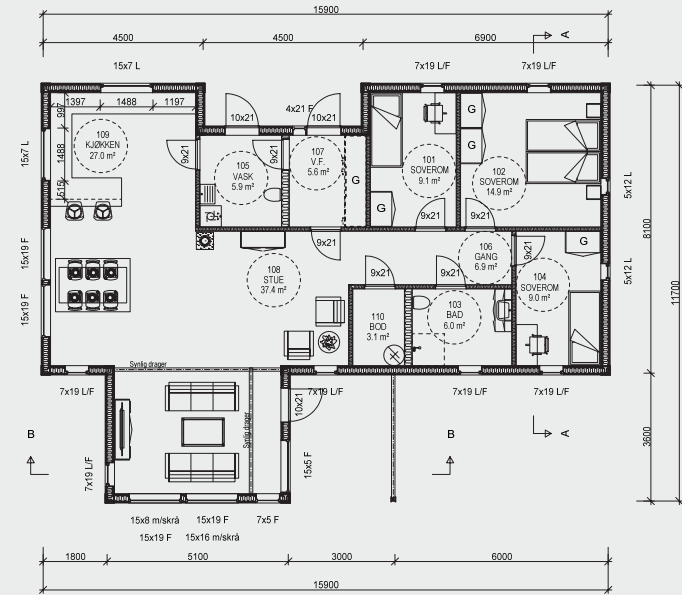

DIMENSJONER

BRA:	130,0 m ²
BYA:	160,0 m ²
Antall soverom:	3
Antall bad:	1
Største lengde:	15,9 m
Største bredde:	11,7 m

Det 130 kvadratmeter store huset har to inngangspartier der det ene leder inn til et praktisk vaskerom med alle fasiliteter. Her er det lett å henge fra seg skitne klær og sko uten at vindfanget må vaskes hver dag. En luftig stue- og kjøkkenløsning med åpen himling, skråvindu og store vindusflater gir vakkert lys og et annerledes uttrykk. Det store kjøkkenet er et av husets mange fortrinn. Her samles man både for arbeid og hygge. Spisestuen egner seg utmerket for hverdag og fest. De tre soverommene er tilknyttet et romslig bad og er plassert sammen i en egen fløy - med muligheter for avstenging mot oppholdsrommene dersom man skulle ønske det. Husmodellen passer fint på mange ulike tomter, både der det er god utsikt eller der man ønsker å få naturen inn i huset.