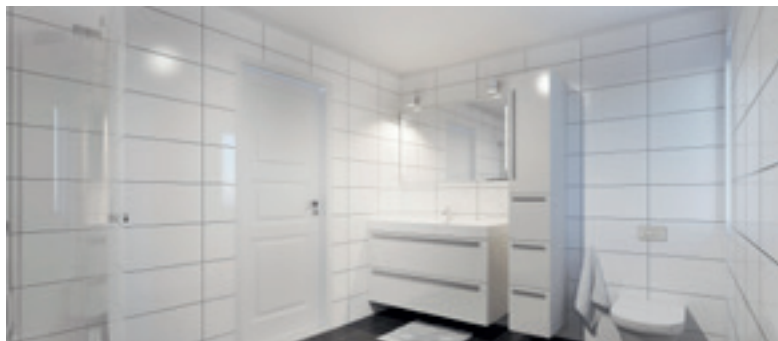

SANDRA

Når hverdagen er på sitt mest hektiske, er det mye tid og energi å spare på et praktisk og velfungerende hjem. Sandra er et lunt og komfortabelt hjem der du og dine kjære lever på samme plan.

Sandra består av vindfang med mulighet for skyvedørsgarderobe og direkte tilgang til WC og vaskerom. Stuen og kjøkkenet er sentralt plassert i huset og både kjøkkenet og spisestue har god plass til spisebord og ekstra skap. Stuen kan innredes med flere sittegrupper og har mulighet for sentralt plassert ildsted og utgang til terrasse på bakkeplan. Med fire soverom er det god plass til familie og gjester.