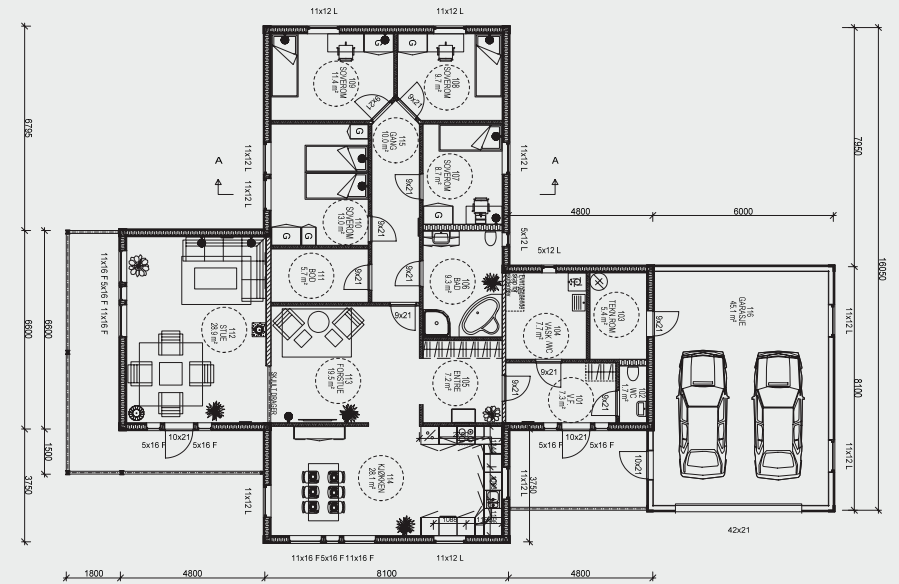

SANDRA

Når hverdagen er på sitt mest hektiske, er det mye tid og energi å spare på et praktisk og velfungerende hjem. Sandra er et lunt og komfortabelt hjem der du og dine kjære lever på samme plan.

Sandra består av vindfang med mulighet for skyvedørsgarderobe og direkte tilgang til WC og vaskerom. Stuen og kjøkkenet er sentralt plassert i huset og både kjøkkenet og spisestue har god plass til spisebord og ekstra skap. Stuen kan innredes med flere sittegrupper og har mulighet for sentralt plassert ildsted og utgang til terrasse på bakkeplan. Med fire soverom er det god plass til familie og gjester.

DIMENSJONER

BRA:	232 m ²
BYA:	282 m ²
Antall soverom:	4
Antall bad:	1
Største lengde:	25,5 m
Største bredde:	17,1 m