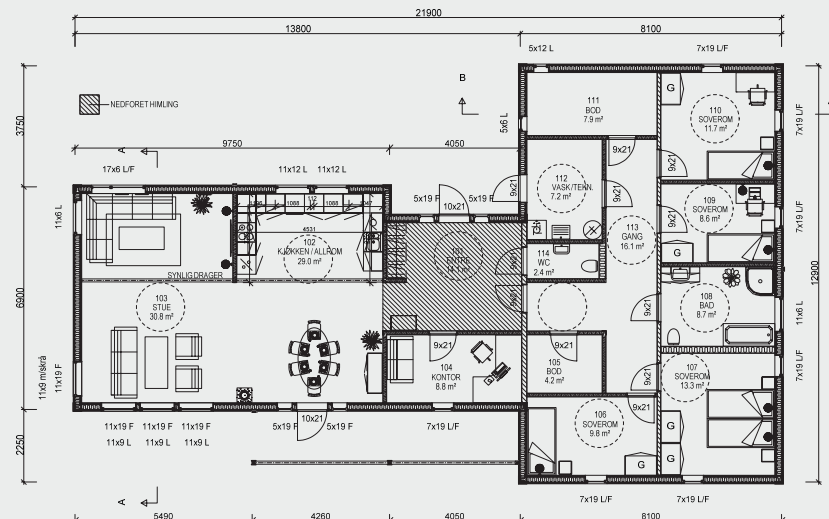

Denne varianten av vår populære husmodell Rebekka skiller seg ut med sin skråtakløsning og delvis åpen innvendig himling. Store vinduer gir fantastisk lys til hovedrommene som er godt adskilt fra soveromsfløyen. Her får man rene linjer og et moderne uttrykk i åpne rom, men samtidig gode muligheter til å trekke seg tilbake til den roligere delen av huset med soverom og kontor. Stuen er delt i vinkel og kan innredes med flere sittegrupper eller soner - og herfra kan man rusle ut og nyte solen på en delvis overbygd og lun terrasse.

### DIMENSJONER

BRA:	181,0 m <sup>2</sup>	Antall bad:	1
BYA:	217,0 m <sup>2</sup>	Største lengde:	21,9 m
Antall soverom:	4+1	Største bredde:	12,9 m