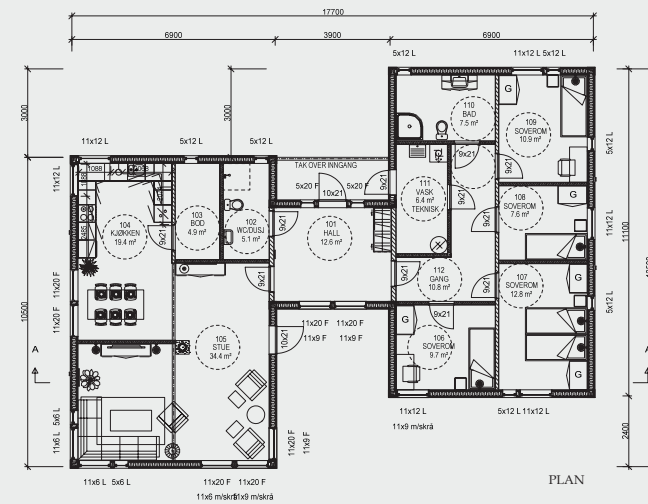

MIRANDA MODERNE

Et spennende hus for deg som liker å samle familie og venner,
uten at det går på bekostning av privatlivets fred.
Med to bad er det ekstra lettvinnt å ha gjester på besøk.

Miranda er huset for store og små. Skråtak og høye vinduer skaper en lys og innbydende atmosfære. Med fire soverom, stort kjøkken og stue har Miranda plass til både familie og venner. Planløsningen gjør at de fire soverommene og bad ligger i en egen fløy, godt skjermet fra stue, kjøkken og allrom. Det store kjøkkenet har god plass til spisebord og ekstra skap. Vinkelstuen byr på mange innredningsmuligheter og har utgang til terrasse på bakkeplan.

DIMENSJONER

BRA:	148,0 m ²
BYA:	173,0 m ²
Antall soverom:	4
Antall bad:	2
Største lengde:	17,7 m
Største bredde:	13,5 m