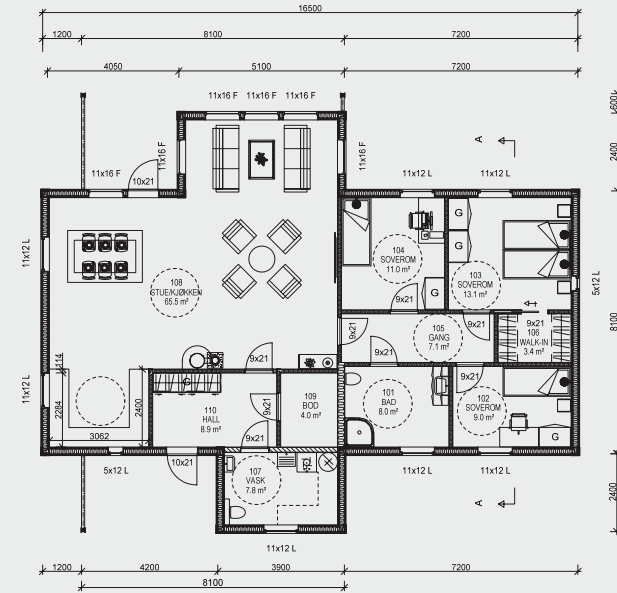

JANNE

Ingenting er som å nyte et glass rødvin eller en god kopp te litt for seg selv, samtidig som man har full oversikt over hva de andre i familien holder på med. Stuas vinkelløsning gjør det mulig med flere aktiviteter i ett og samme rom.

Janne er et nøkternt og praktisk hus over ett plan. Stuen, som kan innredes med flere sittegrupper, er delt i to, men har mulighet for sentralt plassert ildsted som kan nytes fra begge soner. Kjøkkenet er romslig og skjermet og har godt lys fra vinduene. Her kan man nyte en kaffekopp i fred og ro selv om stuen er full av aktiviteter. Huset kan innredes med opptil tre soverom og fra stuen har du direkte tilgang til en delvis overbyggt terrasse.

DIMENSJONER

BRA:	143 m ²
BYA:	180 m ²
Antall soverom:	3
Antall bad:	1
Største lengde:	16,5 m
Største bredde:	13,5 m