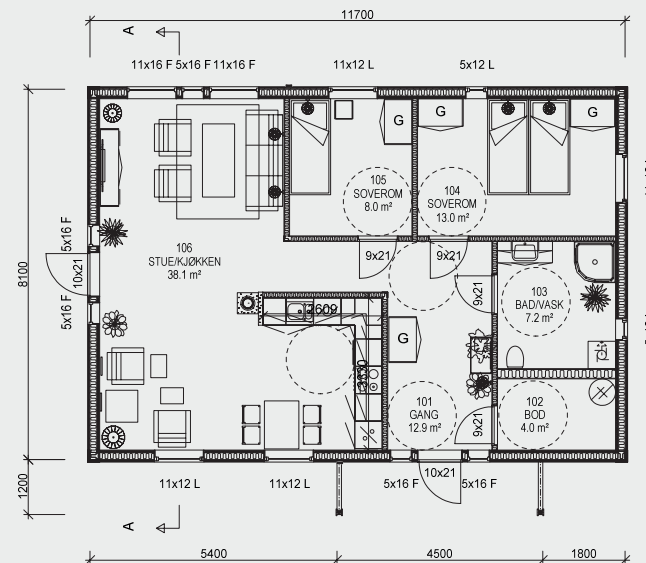

# BERIT

Hvorfor være stor når man er lykkelig som liten?  
Berit er huset for deg som ikke trenger masse  
plass, men som liker å ha det oversiktlig og  
setter pris på den gode atmosfæren.

## MED ALT DU TRENGER PÅ LITEN Plass

Husmodellen Berit er et hyggelig hus med to soverom, romslig hall og en fleksibel stue- og kjøkkenløsning – takket være en oppdatert planløsning tilpasset ønsket om åpne og romslige arealer.

Vel inne i huset kommer du inn i en hall med garderobe og direkte tilgang til bod og bad. Den åpne kjøkkenløsningen er romslig med plass nok til å innrede med både spisebord og ekstra skap. Stuen kan innredes med flere sittegrupper og har mulighet for sentralt plassert ildsted, samt utgang til terrasse med mulighet for overbygg.

### DIMENSJONER

BRA:	87,0 m <sup>2</sup>
BYA:	102,0 m <sup>2</sup>
Antall soverom:	2
Antall bad:	1
Største lengde:	11,7 m
Største bredde:	9,3 m